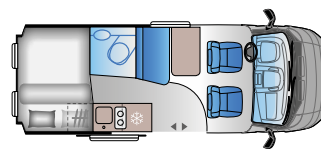

SERIE V

CAMPERS CON
CARACTERÍSTICAS
DE ALTO NIVEL

MODELOS

FIAT

V 55SP

FIAT

Longitud: 5413 mm
Plazas homologadas sentadas: 4
Plazas para dormir: 2

V 55SP (TentTop) FIAT