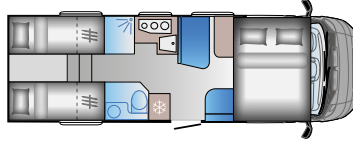

A 75SL

Ford

Longitud: 7430 mm
Plazas homologadas sentadas: 5
Plazas para dormir: 5