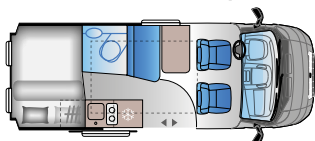

SERIE V

CAMPERS CON
CARACTERÍSTICAS
DE ALTO NIVEL

MODELOS

FIAT

V 55SP

FIAT

Longitud: 5413 mm
Plazas homologadas sentadas: 4
Plazas para dormir: 2

V 55SP (TentTop) FIAT