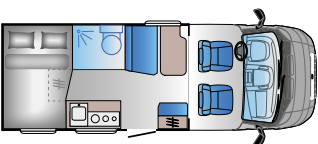

Ford

Longitud: 7250 mm
Plazas homologadas sentadas: 4
Plazas para dormir: 4

S 72DL

Ford

Longitud: 7250 mm
Plazas homologadas sentadas: 4
Plazas para dormir: 4

C SERIE

C 60SP

FIAT