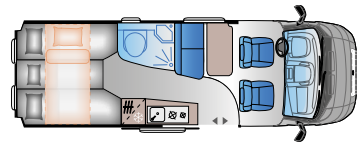

Longitud: 6363 mm
Plazas homologadas sentadas: 4
Plazas para dormir: 3 + 1*

V 65XL

FIAT