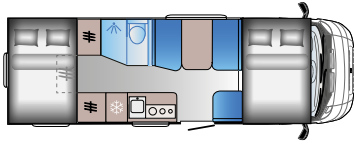

Longitud: 5990 mm
Plazas homologadas sentadas: 4
Plazas para dormir: 2

C 65SL

FIAT

Longitud: 6790 mm
Plazas homologadas sentadas: 4
Plazas para dormir: 3

A 75DP

FIAT

Longitud: 7403 mm
Plazas homologadas sentadas: 6
Plazas para dormir: 6