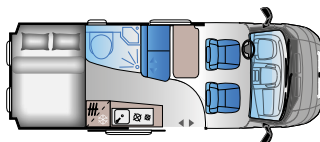

Longitud: 5998 mm
Plazas homologadas sentadas: 4
Plazas para dormir: 2

V 60SP Family

FIAT