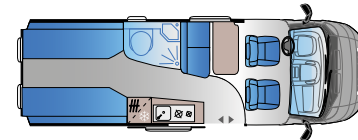

V 60SP (TentTop) FIAT

Longitud: 5998 mm
Plazas homologadas sentadas: 4
Plazas para dormir: 4

V 65SL

FIAT

Longitud: 6363 mm
Plazas homologadas sentadas: 4
Plazas para dormir: 3 + 1*

V 65XL

FIAT

Longitud: 6363 mm
Plazas homologadas sentadas: 4
Plazas para dormir: 3 + 1*