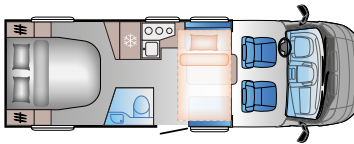

Longitud: 7250 mm
Plazas homologadas sentadas: 4
Plazas para dormir: 4

S 72DL

Ford