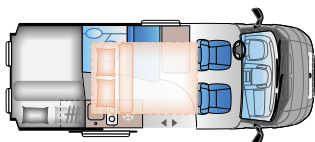

SERIE V

CAMPERS CON
CARACTERÍSTICAS
DE ALTO NIVEL

MODELOS

FIAT

V 55SP

FIAT

Longitud: 5413 mm
Plazas homologadas sentadas: 4
Plazas para dormir: 2

V 55SP (TentTop) FIAT