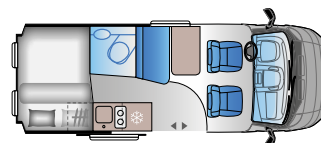

SERIE V

CAMPERS CON
CARACTERÍSTICAS
DE ALTO NIVEL

MODELOS

FIAT

V 55SP

FIAT

Longitud: 5413 mm
Plazas homologadas sentadas: 4
Plazas para dormir: 2

V 55SP (TentTop) FIAT