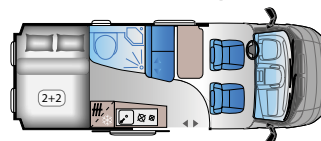

Longitud: 5413 mm
Plazas homologadas sentadas: 4
Plazas para dormir: 4

V 60SP

FIAT

Longitud: 5998 mm
Plazas homologadas sentadas: 4
Plazas para dormir: 2

V 60SP Family

FIAT

Longitud: 5998 mm
Plazas homologadas sentadas: 4
Plazas para dormir: 4