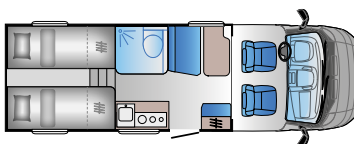

Longitud: 6790 mm
Plazas homologadas sentadas: 4
Plazas para dormir: 3