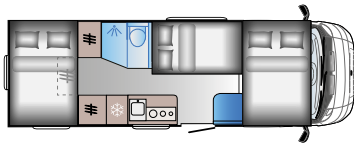

Longitud: 5990 mm
Plazas homologadas sentadas: 4
Plazas para dormir: 2

C 65SL

FIAT

Longitud: 6790 mm
Plazas homologadas sentadas: 4
Plazas para dormir: 3

A 75DP

FIAT

Longitud: 7403 mm
Plazas homologadas sentadas: 6
Plazas para dormir: 6