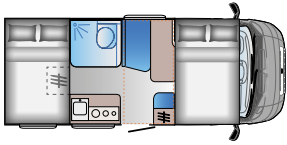

MODELOS

A SERIE

A 60SP

FIAT

Longitud: 5985 mm
Plazas homologadas sentadas: 4
Plazas para dormir: 4

A 70DK

Ford

Longitud: 7050 mm
Plazas homologadas sentadas: 6
Plazas para dormir: 6