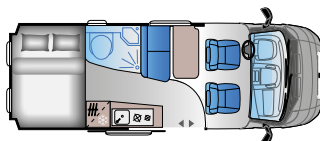

Longitud: 5998 mm
Plazas homologadas sentadas: 4
Plazas para dormir: 2

V 60SP Family

FIAT