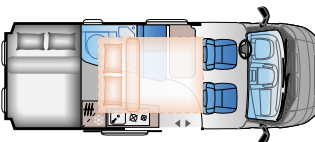

Longitud: 5998 mm
Plazas homologadas sentadas: 4
Plazas para dormir: 4

V 65SL

FIAT