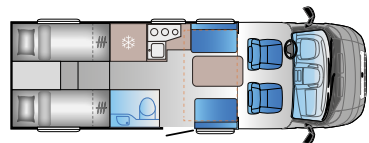

Longitud: 7250 mm
Plazas homologadas sentadas: 4
Plazas para dormir: 4