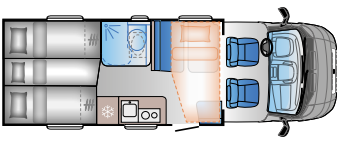

A 72SP

Ford

Longitud: 7190 mm
Plazas homologadas sentadas: 5
Plazas para dormir: 4

S SERIE

S 70SL

Ford

Longitud: 7025 mm
Plazas homologadas sentadas: 4
Plazas para dormir: 4

S 72DC