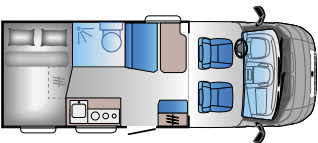

Ford

Longitud: 7250 mm
Plazas homologadas sentadas: 4
Plazas para dormir: 4

S 72DL

Ford

Longitud: 7250 mm
Plazas homologadas sentadas: 4
Plazas para dormir: 4

C SERIE

C 60SP

FIAT