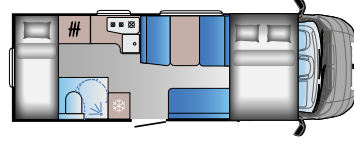

MODELOS

A SERIE

A 60SP

FIAT

Longitud: 5985 mm
Plazas homologadas sentadas: 4
Plazas para dormir: 4

A 70DK

Ford

Longitud: 7050 mm
Plazas homologadas sentadas: 6
Plazas para dormir: 6