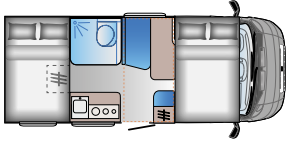

MODELOS

A SERIE

A 60SP

FIAT

Longitud: 5985 mm
Plazas homologadas sentadas: 4
Plazas para dormir: 4

A 70DK

Ford

Longitud: 7050 mm
Plazas homologadas sentadas: 6
Plazas para dormir: 6