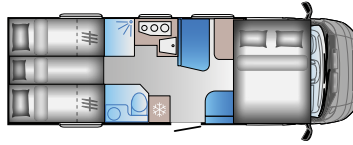

A 75SL

Ford

Longitud: 7430 mm
Plazas homologadas sentadas: 5
Plazas para dormir: 5