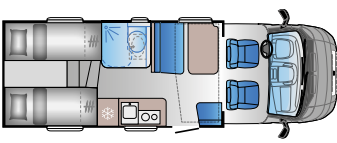

A 72SP

Ford

Longitud: 7190 mm
Plazas homologadas sentadas: 5
Plazas para dormir: 4

S SERIE

S 70SL

Ford

Longitud: 7025 mm
Plazas homologadas sentadas: 4
Plazas para dormir: 4

S 72DC