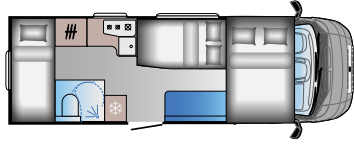

MODELOS

A SERIE

A 60SP

FIAT

Longitud: 5985 mm
Plazas homologadas sentadas: 4
Plazas para dormir: 4

A 70DK

Ford

Longitud: 7050 mm
Plazas homologadas sentadas: 6
Plazas para dormir: 6