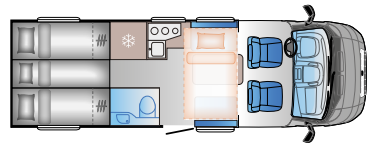

Longitud: 7250 mm
Plazas homologadas sentadas: 4
Plazas para dormir: 4