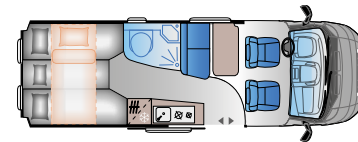

V 60SP (TentTop) FIAT

Longitud: 5998 mm
Plazas homologadas sentadas: 4
Plazas para dormir: 4

V 65SL

FIAT

Longitud: 6363 mm
Plazas homologadas sentadas: 4
Plazas para dormir: 3 + 1*

V 65XL

FIAT

Longitud: 6363 mm
Plazas homologadas sentadas: 4
Plazas para dormir: 3 + 1*