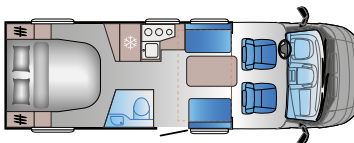

Longitud: 7250 mm
Plazas homologadas sentadas: 4
Plazas para dormir: 4

S 72DL

Ford