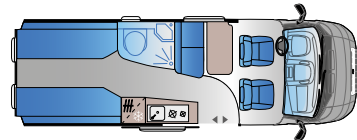

Longitud: 6363 mm
Plazas homologadas sentadas: 4
Plazas para dormir: 3 + 1*

V 65XL

FIAT