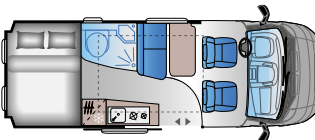

Longitud: 5998 mm
Plazas homologadas sentadas: 4
Plazas para dormir: 4

V 65SL

FIAT