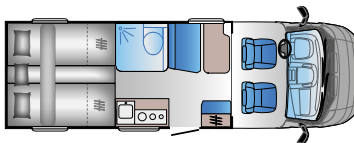

Longitud: 6790 mm
Plazas homologadas sentadas: 4
Plazas para dormir: 3