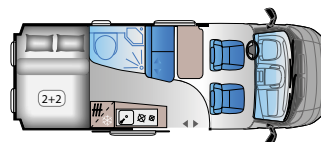

Longitud: 5413 mm
Plazas homologadas sentadas: 4
Plazas para dormir: 4

V 60SP

FIAT

Longitud: 5998 mm
Plazas homologadas sentadas: 4
Plazas para dormir: 2

V 60SP Family

FIAT

Longitud: 5998 mm
Plazas homologadas sentadas: 4
Plazas para dormir: 4