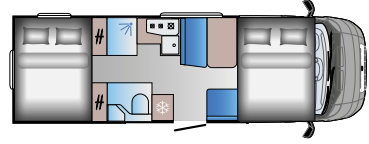

Longitud: 7190 mm
Plazas homologadas sentadas: 5
Plazas para dormir: 4