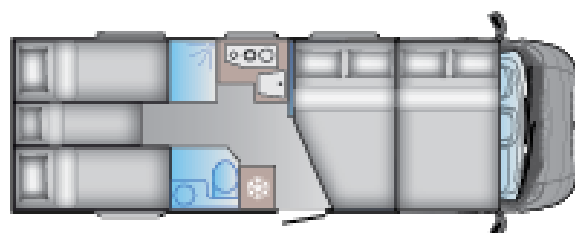

SERIE A. CAPUCHINA
A 75 SL

A SERIES

A 75 SL

Longitud exterior caja

7390

Altura exterior total

3040

Plazas homologadas

210 x 75, 210 x 75, 190 x 60

CB. CITROEN CHASSIS

Citroen 6D 2,2 140 HP 35L	X
Citroen 6D 2,2 165 HP 35L	O
Rating emisiones	Euro 6D
Homologación de 35 L a 36,5 L	O
Homologación de 40H-43H-44H a 35 H	O
Altura interior	2100
Altura exterior total	3040
Longitud exterior caja	7390
Ancho exterior total	2320
Distancia entre ejes (mm)	4035
Plazas homologadas	5
Peso máximo autorizado (Kg)	3500
Peso máximo remolcable (Kg)	2000
Pack LDWS+ HBA+ Sensor lluvia Citroen	O
	X
Fix & go kit Citroen	X
Color Metalizado Citroen	O
Deposito Ad-Blue (L)	20
Llantas acero 16" (35 L CITROEN)	O
WHITE POWP	X