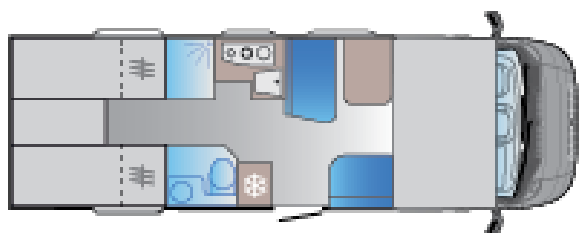

SERIE A. CAPUCHINA
A 75 SL

A SERIES

A 75 SL

Longitud exterior caja

7390

Altura exterior total

3040

Plazas homologadas

5

No Plazas dormir

6

Ancho exterior total

2320

Altura interior

2100

Medidas cama trasera (cm)

210 x 75, 210 x 75, 190 x 60

CB. CITROEN CHASSIS

Citroen 6D 2,2 140 HP 35L	X
Citroen 6D 2,2 165 HP 35L	O
Rating emisiones	Euro 6D
Homologación de 35 L a 36,5 L	O
Homologación de 40H-43H-44H a 35 H	O
Altura interior	2100
Altura exterior total	3040
Longitud exterior caja	7390
Ancho exterior total	2320
Distancia entre ejes (mm)	4035
Plazas homologadas	5
Peso máximo autorizado (Kg)	3500
Peso máximo remolcable (Kg)	2000
Pack LDWS+ HBA+ Sensor lluvia Citroen	O
	X
Fix & go kit Citroen	X
Color Metalizado Citroen	O
Deposito Ad-Blue (L)	20
Llantas acero 16" (35 L CITROEN)	O
WHITE POWP	X