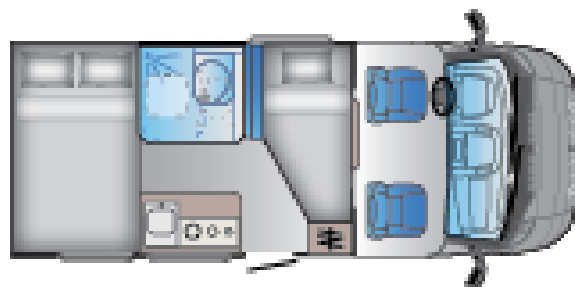

SERIE S UNA NUEVA FORMA DE VEHÍCULO RECREATIVO.

S 60 SP

S SERIES

S 60 SP

Longitud exterior caja

5993

Altura exterior total

2870