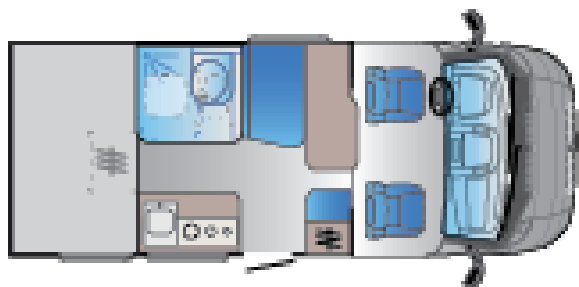

SERIE S UNA NUEVA FORMA DE VEHÍCULO RECREATIVO.

S 60 SP

S SERIES

S 60 SP

Longitud exterior caja

5993

Altura exterior total

2870