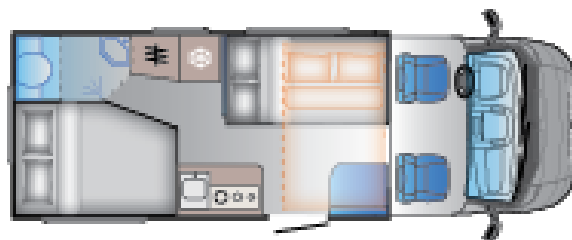

SERIE S UNA NUEVA FORMA DE VEHÍCULO RECREATIVO.  
**S 70 DF**

---

### S 70 DF

---

Longitud exterior caja

**6999**

Altura exterior total

**2870**

Plazas homologadas

**6**