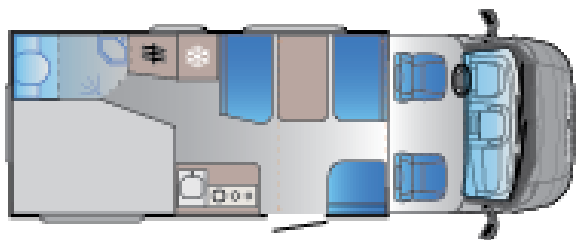

SERIE S UNA NUEVA FORMA DE VEHÍCULO RECREATIVO.  
**S 70 DF**

---

### S 70 DF

---

Longitud exterior caja

**6999**

Altura exterior total

**2870**

Plazas homologadas

**6**